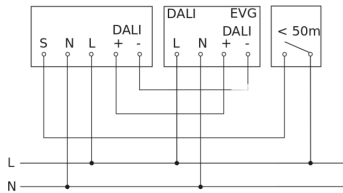

True Presence

DALI-2 APC - Aufputz
EAN 4007841 057954
Art.-Nr. 057954

Schaltplan Master

Schaltplan Master-Slave Vernetzung